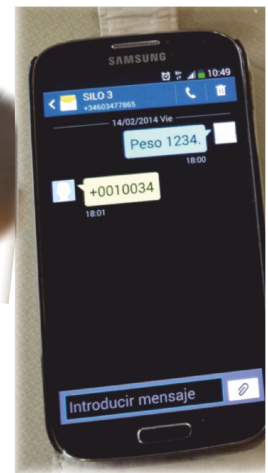

Easy weight query from any mobile by a simple SMS.

Ideal for automated or unattended installations, such as silos, warehouses, farms, hoppers, etc ...

- Modem GSM para conexión por tarjeta SIM a través de cualquier operador de telefonía móvil.
- Se conecta al indicador por el puerto RS232.
- Transmisión de peso por petición en SMS, recibiendo a la vuelta SMS con indicación de peso.
- Alarma de peso mínimo: configurable, al llegar a un valor inferior al peso establecido, el indicador envía un SMS al número de teléfono configurado.
- Password configurable

- Modem GSM pour connexion par carte SIM, parmi n'importe quel opérateur de téléphonie mobile.
- Se connecte à l'indicateur par le port RS232.
- Transmet le poids par requête parmi SMS, recevant par retour un SMS avec indication du poids.
- Alarme de poids minimum: configurable. En atteignant une valeur par dessous le poids établi, l'indicateur envoie un SMS au numéro de téléphone configuré.
- Mot de passe configurable.

- GSM Modem for SIM card connection, through any mobile operator.
- It is connected to the indicator through RS232 port.
- The weight is given on SMS request, by receiving an SMS with the weight value by return.
- Alarm for minimum weight: it can be set. On reaching a value under the established weight, the indicator sends an SMS to the previously registered phone number.
- Password can be set